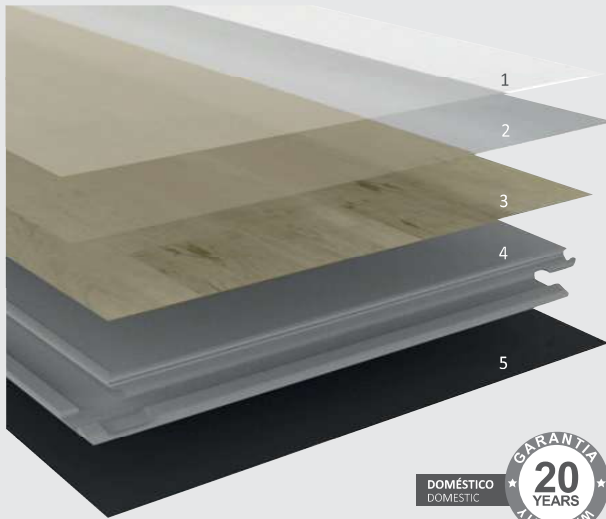

LEGENDA | LEGEND | LÉGENDE

- 1 Camada protetora PROTECTION PLUS tratamento anti-manchas e prot. UV  
PROTECTION PLUS Protective layer anti-stain treatment and UV protection  
Couche de protection PROTECTION PLUS traitement anti-taches et protection UV
- 2 Camada de desgaste - 0,5 mm  
Clear wear layer - 0,5 mm  
Couche d'usure - 0,5 mm
- 3 Filme impresso em alta qualidade e definição  
HD design print layer  
Couche d'impression HD
- 4 Núcleo rígido do SPC (sem orto-ftalato)  
Rigid SPC Core (Ortho-phthalates)  
Noyau CPS rigide (sans ortho-phthalate)
- 5 Tela de IXPE 1,5 mm  
1,5 mm IXPE underlay  
Sous-couche 1,5 mm IXPE