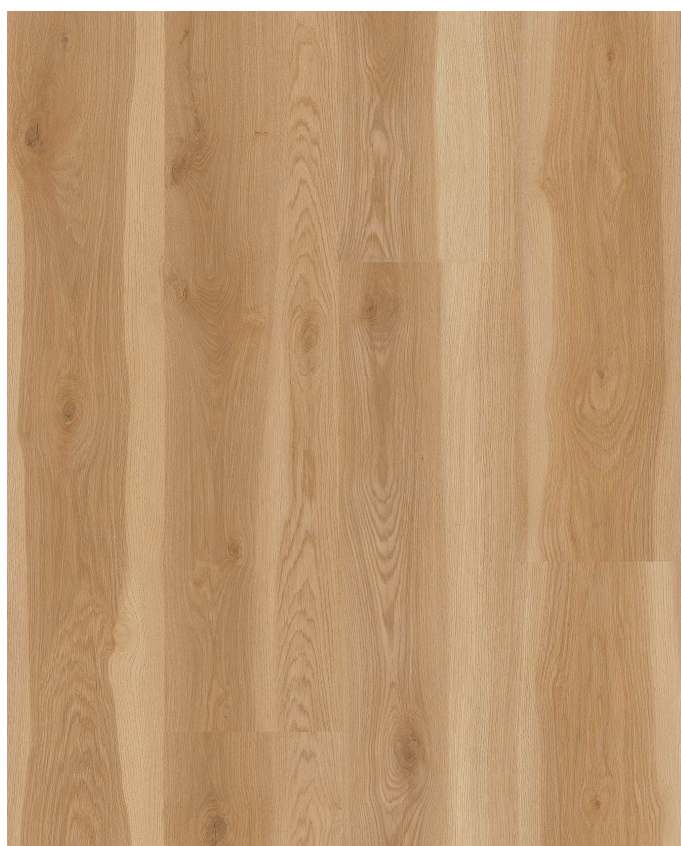

Perfis | Profiles | Profils
Forest Oak

Rodapés | Skirtings | Plinthes
Forest Oak

Poro "Real Wood"
"Real Wood" Texture
Texture "Real Wood"

Micro Bisel
Micro Bevel
Micro Biseau